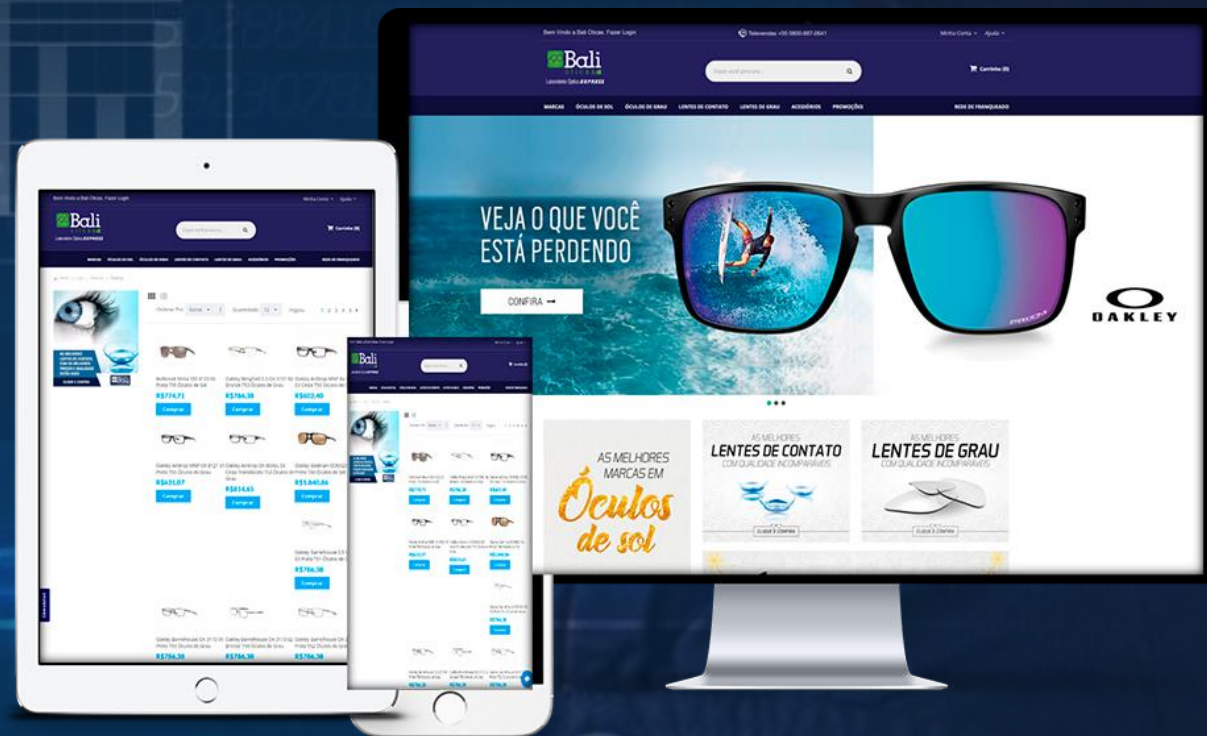

NA BALI ÓTICAS VOCÊ TEM LOJA FÍSICA E PLATAFORMA ONLINE, TUDO DENTRO DE UMA ÚNICA FRANQUIA, MAIS UMA FACILIDADE CRIADA PARA VOCÊ VENDER DE TODAS AS FORMAS.

Bali
óti cas
Laboratório Óptico **EXPRESS**

BSV
Holding Corporation S.A

E TUDO ISSO JÁ INCLUSO DENTRO DA SUA FRANQUIA. ESTA FERRAMENTA TE POSSIBILITA TRABALHAR COM UM ESTOQUE TOTALMENTE OTIMIZADA EM SUA LOJA FÍSICA, PORÉM COM UM AMPLO UNIVERSO DE PRODUTOS PARA OFERECER PARA SEUS CLIENTES DE DIVERSAS FORMAS E COM TODAS AS FERRAMENTAS ABAIXO: