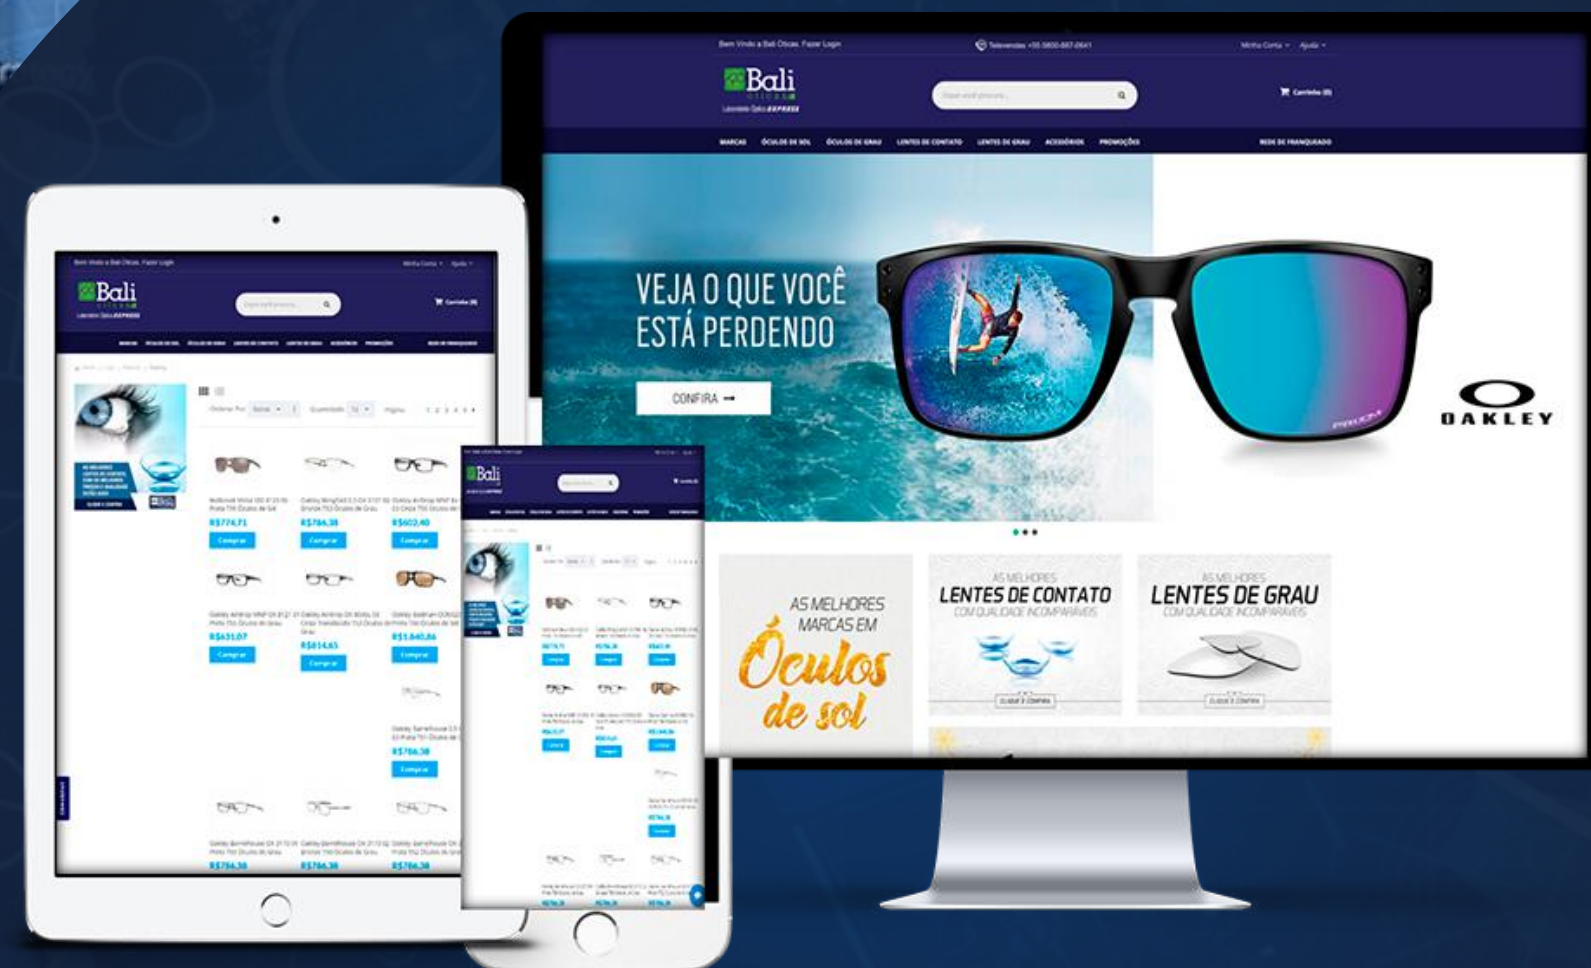

E-COMMERCE EXCLUSIVO

UM E-COMMERCE COMPLETO
DESENVOLVIDO E AMPLAMENTE PENSADO
PARA O AUMENTO DE SUAS VENDAS
ONLINE.

OS FRANQUEADOS TERÃO UM E-COMMERCE ATIVO FUNCIONANDO E A SUA DISPOSIÇÃO 24H, SEM SE PREOCUPAR COM AS BUROCRACIAS DESTA FERRAMENTA. COM LUCRO LÍQUIDO DE 20% A 30% EM QUALQUER VENDA FEITA POR ESTA FERRAMENTA COM SEU LINK PESSOAL.