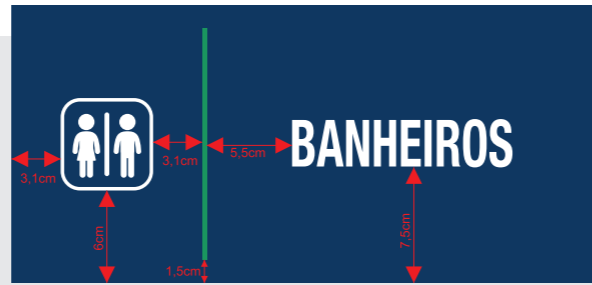

Placa em:
ACM ESCOVADO PRATA,
com sobreposição em placa
ACM AZUL PEOGEOUT

Modo de fixação:
por cabo de aço afixado
ao teto.

Adesivo plotado
(recorte) branco

Adesivo plotado
(recorte) verde bandeira

Nenhuma alteração ou modificação poderá ser feita, sem prévia autorização do departamento de Marketing da franqueadora.