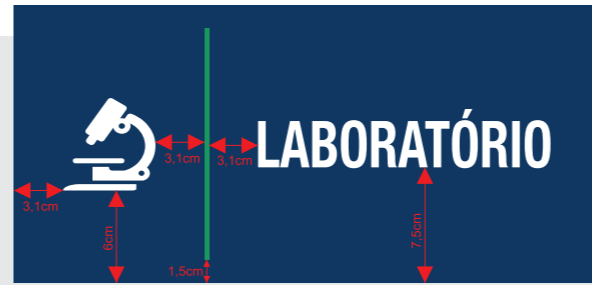

Placa em:
ACM ESCOVADO PRATA,
com sobreposição em placa
ACM AZUL PEOGEOUT

Modo de fixação:
por cabo de aço afixado
ao teto.

Adesivo plotado
(recorte) branco

Adesivo plotado
(recorte) verde bandeira

Nenhuma alteração ou modificação poderá ser feita, sem prévia autorização do departamento de Marketing da franqueadora.