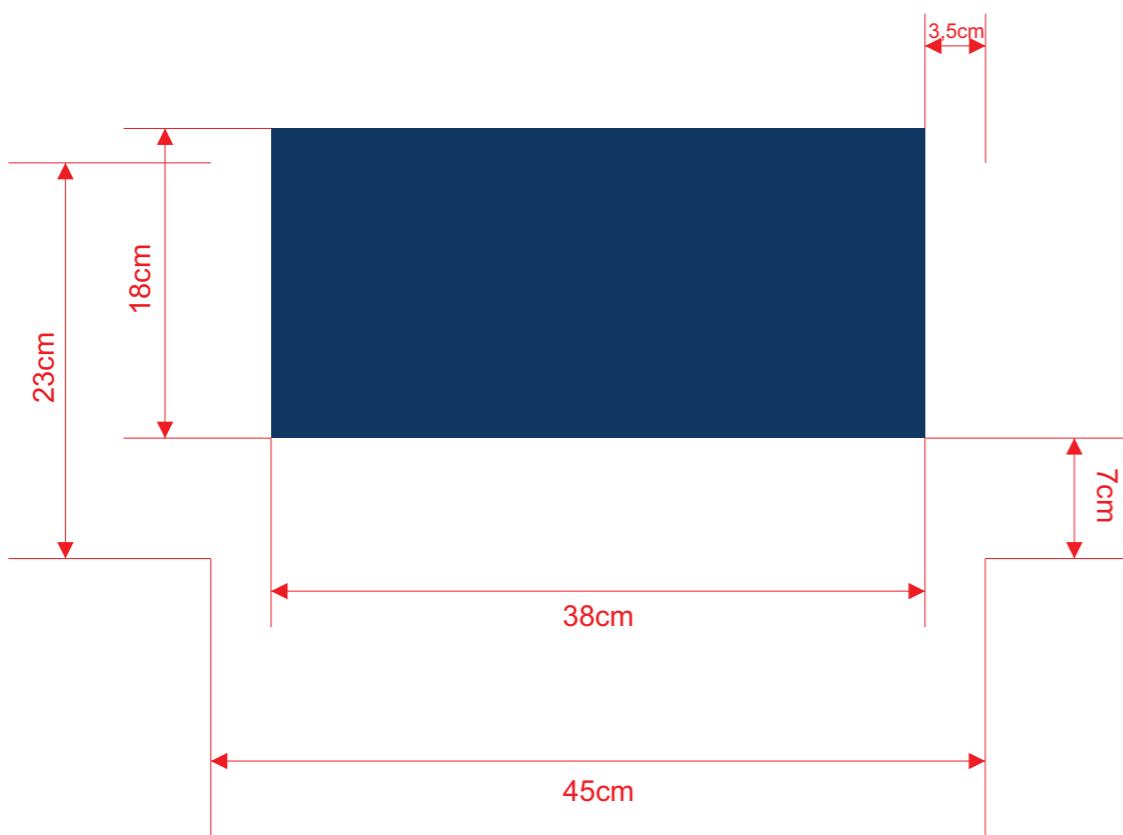

Placa em:
ACM ESCOVADO PRATA,
com sobreposição em placa
ACM AZUL PEOGEOUT

Modo de fixação:
por cabo de aço afixado
ao teto.

Adesivo plotado
(recorte) branco

Adesivo plotado
(recorte) verde bandeira

Nenhuma alteração ou modificação poderá ser feita, sem prévia autorização do departamento de Marketing da franqueadora.