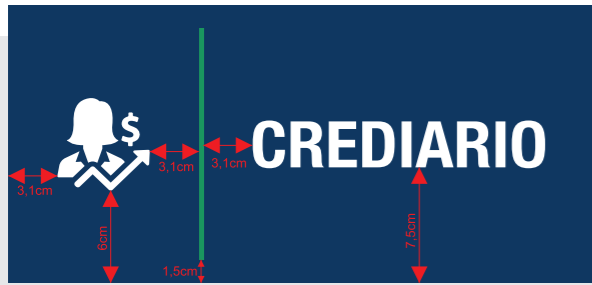

Placa em:
ACM ESCOVADO PRATA,
com sobreposição em placa
ACM AZUL PEOGEOUT

Modo de fixação:
por cabo de aço afixado
ao teto.

Adesivo plotado
(recorte) branco

Adesivo plotado
(recorte) verde bandeira

Nenhuma alteração ou modificação poderá ser feita, sem prévia autorização do departamento de Marketing da franqueadora.